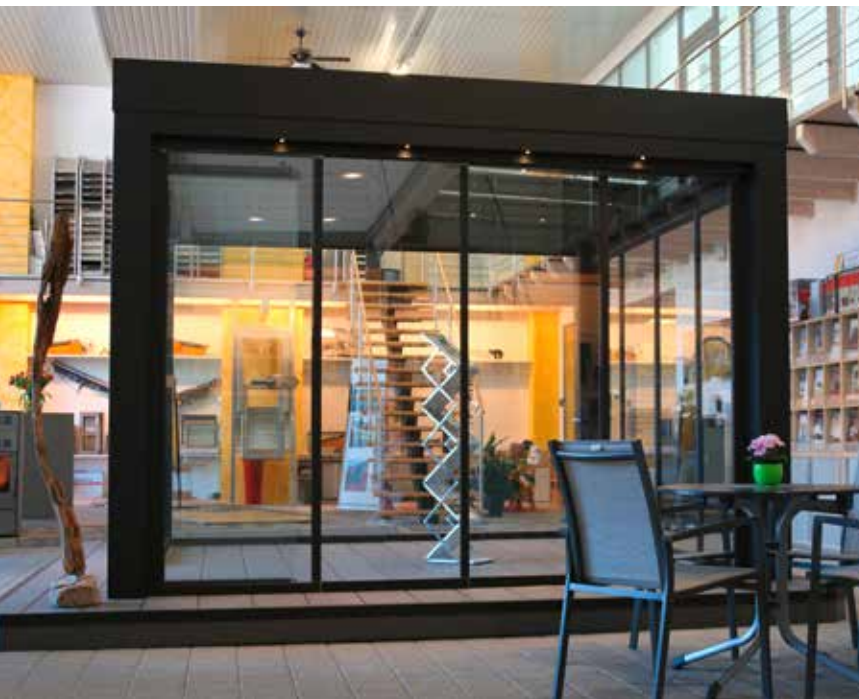

! STICHWORT CORONA: GESUND BLEIBEN - AUCH IN UNSERER AUSSTELLUNG

Für Ihren individuellen Termin bei uns im Hause wie für den Besuch unserer Ausstellung gelten natürlich die vorgegebenen Hygienevorschriften und Abstandsregeln.